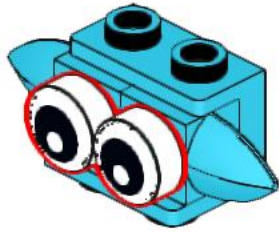

2x
3070b
Medium Azure

2x
99780
Medium Azure

2x
98138pb007
White

4x
15712
Medium Azure

1x
85861
Blue

1

2

3