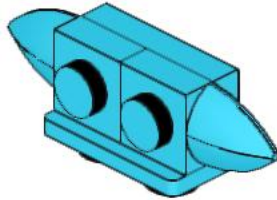

2x
3070b
Medium Azure

2x
99780
Medium Azure

2x
98138pb007
White

4x
15712
Medium Azure

1x
85861
Blue

1

2

3