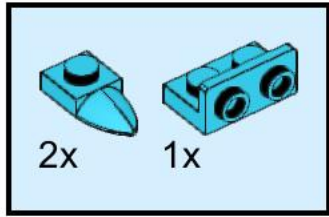

2x
3070b
Medium Azure

2x
99780
Medium Azure

2x
98138pb007
White

4x
15712
Medium Azure

1x
85861
Blue

1

2

3